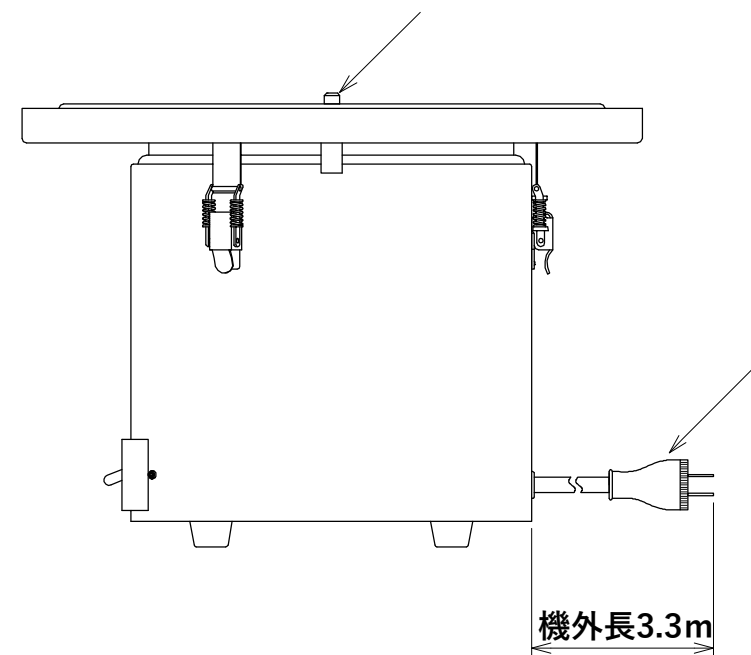

NO,	日付	訂正内容
△	-	-
△	-	-
△	-	-

(仕様)

定格電圧 : 100V 50/60H

消費電力 : 1120W

機構 : 保温機能付

空だき防止機能付

使用可能なセイロの種類

丸蒸し器 33cm×2段

ミニセイロ 15cm×5段

中華セイロ 36cm×2段

1		電源コード	VCT-2.0	
1		操作部	HBD-5L用	
3		蒸し台蝶番	C-1007-2	SUS304
1		ドレン	φ14	SUS304
1		HBD5L用蒸し台	φ410	SUS304
1		蒸し台ノズル		SUS304

個数	NO,	図番	名称	形格	材質
製品名			部品名		
HBD-5L			外形図		
図番(品番)			材質	板厚	数量
RJ08-01					
設計		年月日	リバーシブルジャパン株式会社		
FUKAI		2009.04.21			