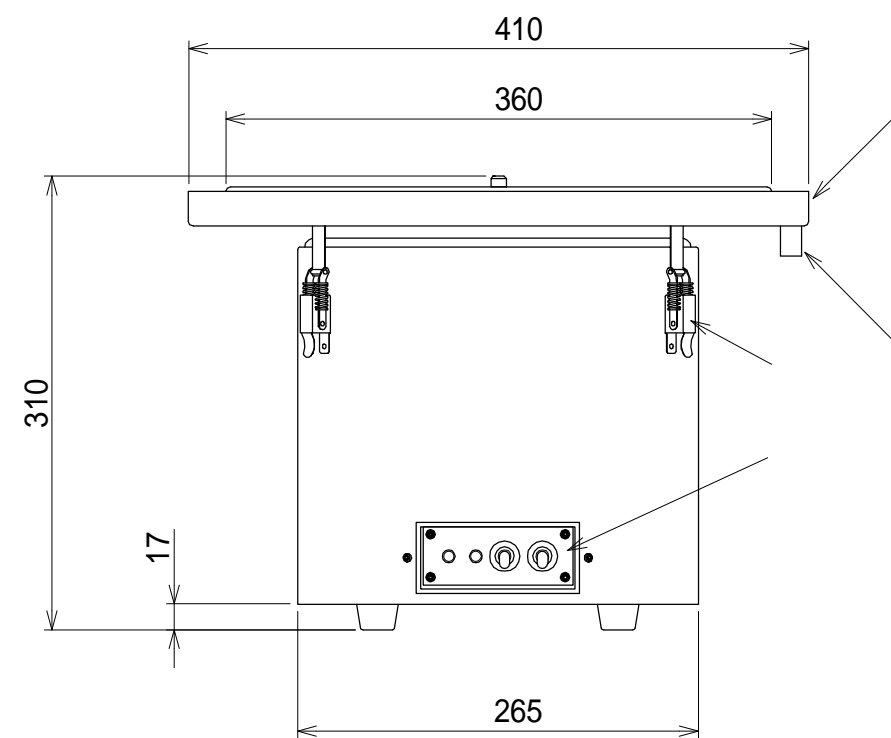

NO,	日付	訂正内容
△	-	-
△	-	-
△	-	-

(仕様)

定格電圧 : 100V 50/60H

消費電力 : 1120W

機構 : 保温機能付

空だき防止機能付

使用可能なセイロの種類

丸蒸し器 33cm×2段

ミニセイロ 15cm×5段

中華セイロ 36cm×2段

1		電源コード	VCT-2.0	
1		操作部	HBD-5L用	
3		蒸し台蝶番	C-1007-2	SUS304
1		ドレン	φ14	SUS304
1		HBD5L用蒸し台	φ410	SUS304
1		蒸し台ノズル		SUS304

個数	NO,	図番	名称	形格	材質
製品名			部品名		
HBD-5L			外形図		
図番(品番)			材質	板厚	数量
RJ08-01					
設計		年月日	リバーシブルジャパン株式会社		
FUKAI		2009.04.21			