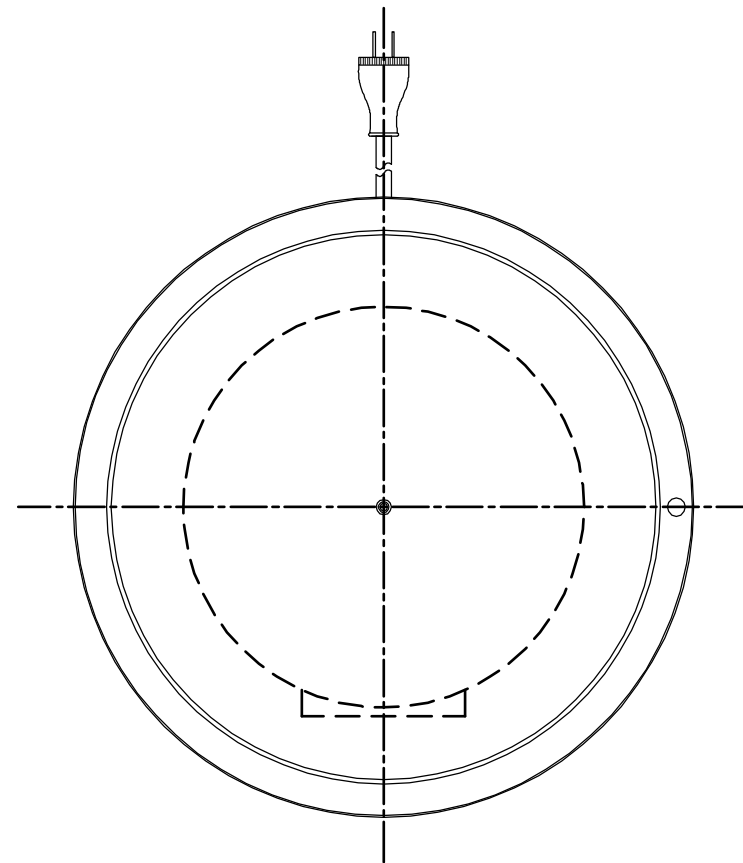

NO,	日付	訂正内容
△	-	-
△	-	-
△	-	-

(仕様)

定格電圧 : 100V 50/60H

消費電力 : 1120W

機構 : 保温機能付

空だき防止機能付

使用可能なセイロの種類

丸蒸し器 33cm×2段

ミニセイロ 15cm×5段

中華セイロ 36cm×2段

1		電源コード	VCT-2.0	
1		操作部	HBD-5L用	
3		蒸し台蝶番	C-1007-2	SUS304
1		ドレン	φ14	SUS304
1		HBD5L用蒸し台	φ410	SUS304
1		蒸し台ノズル		SUS304

個数	NO,	図番	名称	形格	材質
製品名			部品名		
HBD-5L			外形図		
図番(品番)			材質	板厚	数量
RJ08-01					
設計		年月日	リバーシブルジャパン株式会社		
FUKAI		2009.04.21			